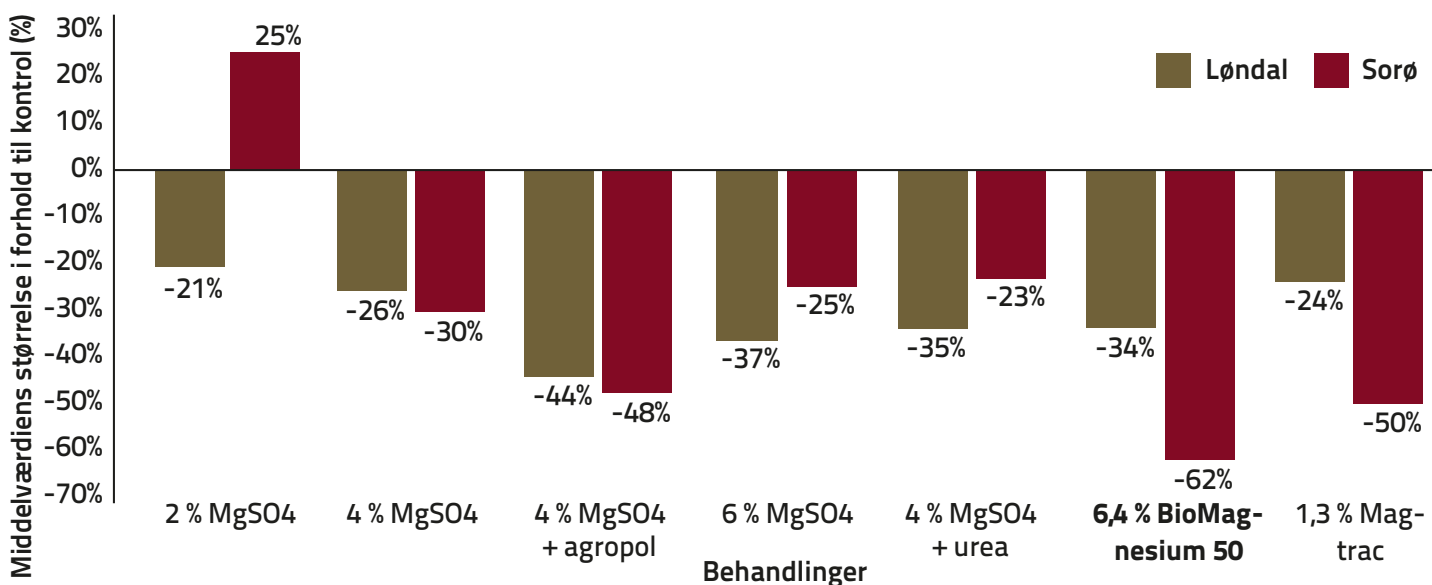

Forsøg

Forekomst af "bare skuldre" i juletræskulturer

Bare skuldre er desværre et velkendt problem i mange juletræskulturer. Med BioNutrias BioMagnesium 50 sikrer du tilførsel af let optagelig magnesium flere gange i løbet af sæsonen.

Danske Juletræer har i en række forsøg afprøvet forskellige magnesiumløsningers effekt på "bare skuldre".

Her er BioNutrias BioMagnesium 50 og Bio Kobber 70 med helt i top.

BioNutrias produkter er fuldt blandbare med svovl samt lusemidler og kan derfor medtages, når der alligevel sprøjtes mod skadedyr.

Forekomst af bare skuldre i forhold til kontrolbehandling

Forsøg udført af Danske Juletræer